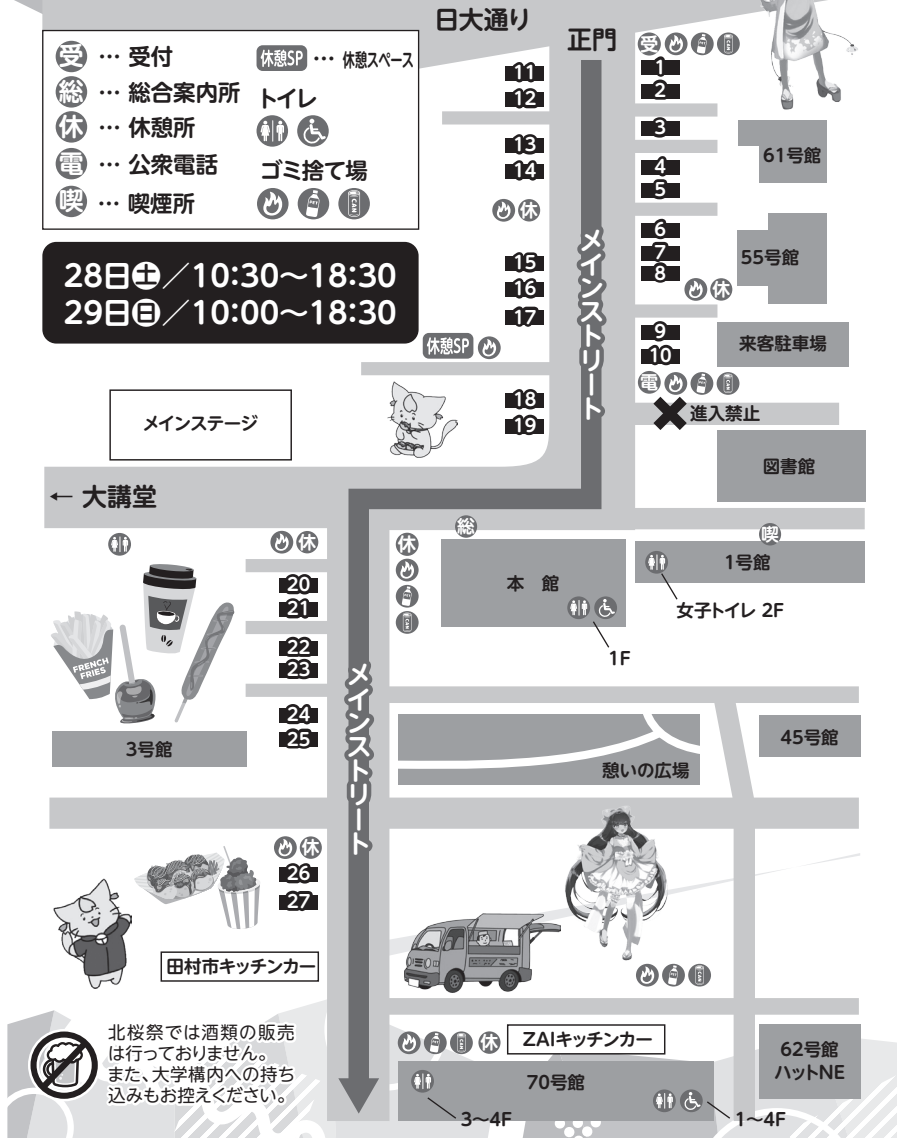

## 桜家一門YOSAKORI隊

場所 / メインステージ

桜が目印のよさこいサークル！  
桜家一門 YOSAKORI 隊です！  
元気いっぱいの演舞と最高の  
笑顔をお客さんにお届けします！

# 模擬店マップ

**1** 焼きそば、ソフトドリンク  
B級グルメ ソースまもちゃん

**2** ロングポテト  
FROLIC ロングポテト

**3** たこ焼き  
たこやき屋

**4** 焼き鳥  
漢の焼き鳥  
鳥丸

**5** コーヒー、各種フロート、各種ジュース  
喫茶 Abcb

**6** チャーハン  
爆烈炒飯  
高見軒

**7** 焼きそば、焼き鳥  
やきそば屋