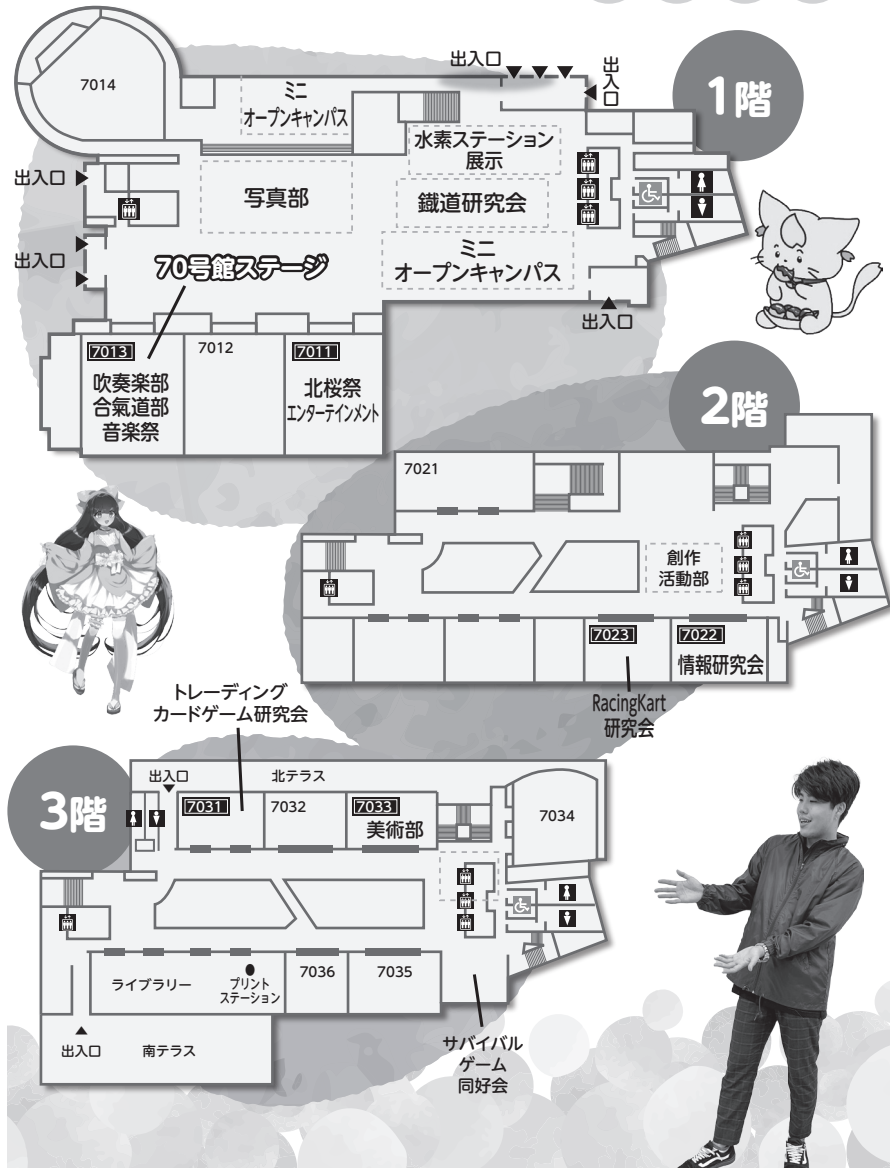

# 展示マップ

1号館

ハットNE

28日(土) / 10:30~18:30  
29日(日) / 10:00~18:30

1階

<p>113</p>  <p>Volunteer&amp;Sports サークル</p>	<p>112</p>  <p>ジャグリングサークル</p>	<p>111</p>  <p>喫茶 Abcb</p>
---	--	---

## ハットNE

6231

28日(土) 13:00開始	29日(日) 13:00開始
 <p>モダンジャズ研究会</p>	 <p>演劇部</p>

# 展示マップ 70号館

28日(土) / 10:30~18:30  
29日(日) / 10:00~18:30

70号館1階フロア	70号館1階フロア	7011教室
<p>鉄道研究会</p> <p>＜展示内容＞ - 鉄道模型の展示・展示 - 鉄道模型の展示・展示 - 鉄道模型の展示・展示</p>	<p>写真部</p> <p>写真部 「MY-2」部門 「MY-1」部門</p>	<p>北桜祭エンターテインメント</p>