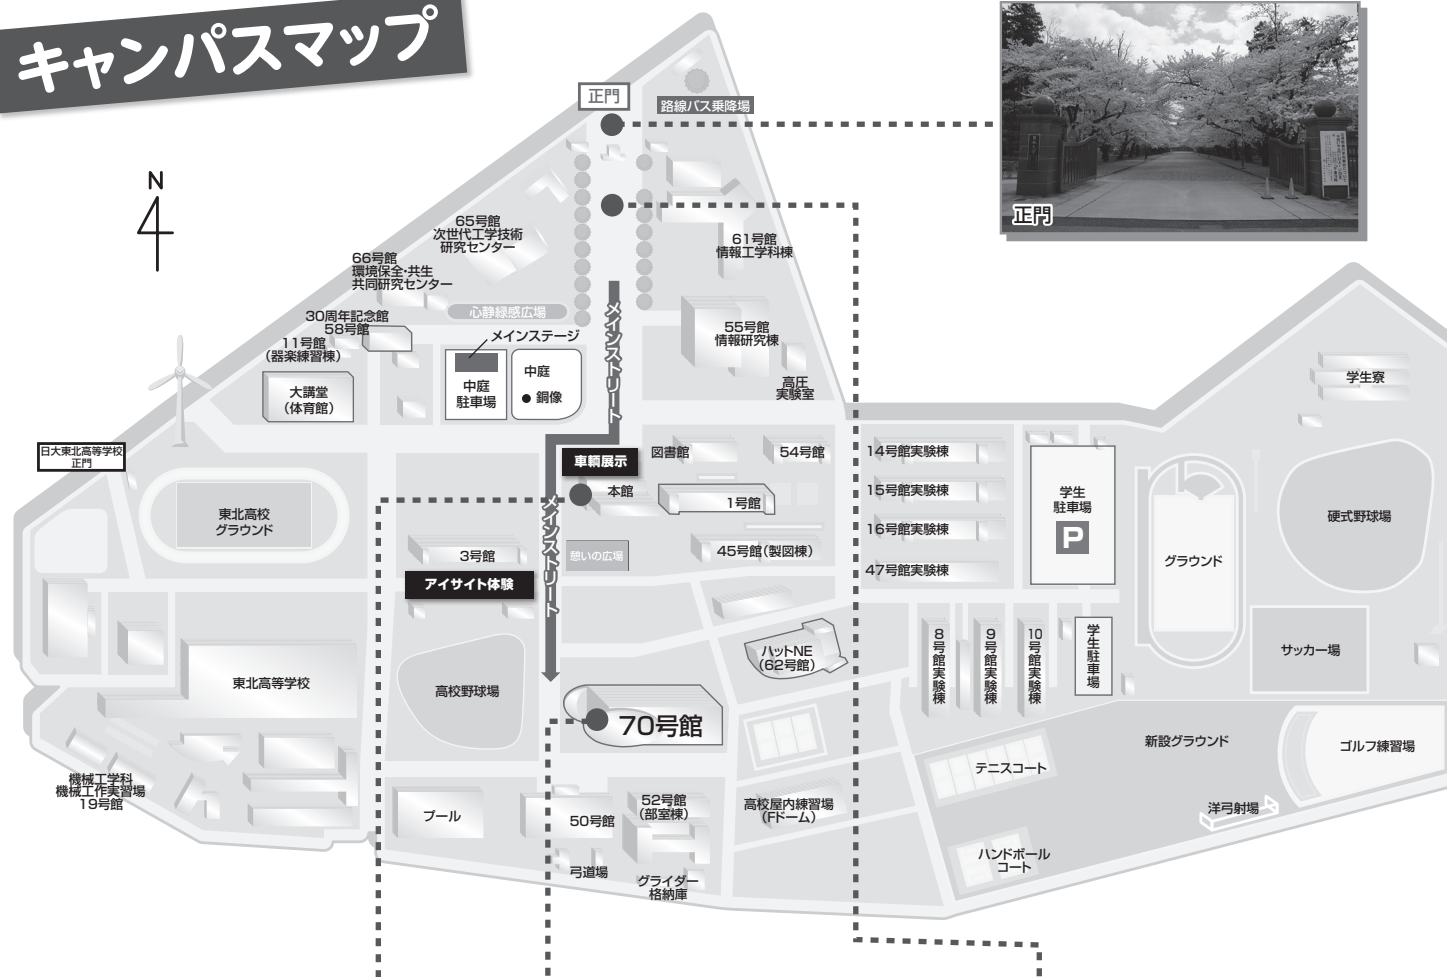

# 北桜祭

日本大学  
工学部

桜花爛漫  
咲き誇れそれぞれの桜

ミニオープンキャンパス同時開催!!

北桜祭  
開催日

10:00~  
**28**  
日

2023年  
10月

10:00~  
**29**  
日

### 29日(日)企画

- 箱の中身はなんだろう?
- 北桜祭音楽祭
- 格付けチェックin北桜祭
- ビンゴ大会
- のど自慢大会
- 打上花火
- アイサイト体験

### 全日企画

- 北桜祭エンターテインメント
- 模擬店
- 展示
- 北桜くじ
- 車両展示
- ミニオープンキャンパス

# キャンパスマップ